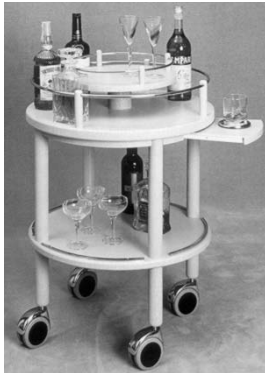

Nr. 55010

3 Ebenen mit umlaufender Reeling

weitere Varianten auf Anfrage

Käsewagen WESBO 253, Buche natur
fahrbar

Masse 100 x 55 x 78/102 cm

Nr. 55011

Vitrine abnehmbar. Granitplatte, mit Kühlplatte

weitere Varianten auf Anfrage

Likörwagen WESBO, mit Ausziehtablar für Teller, Ø 63 cm,
Höhe 76 cm, mit Messingbeschlägen

Ausführung	Esche elfenbeinfarbig	Nr. 55005
Ausführung	Esche anthrazitfarbig	Nr. 55006
Ausführung	Eiche	Nr. 55007
Ausführung	Eiche Schleiflack weiss	Nr. 55008