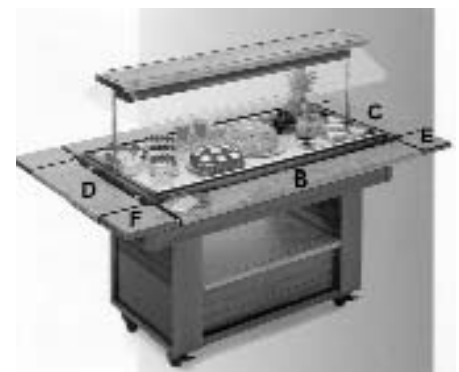

Masse: 62.5 x 205.5 x 131 cm

Ausführung weiss

Nr. 55095

Ausführung Eiche hell

Nr. 55097

Ablagen nur für Europa 2055

Tellerablage B fix

Nr. 55082

Tellerablage B abklappbar

Nr. 55100

Gastrobuffet Aufbau

Je nach Bedarf können die Anbauteile frei gewählt werden.
Die Eckteile E und F können wie hier auf dem Bild in die Längsseitenteile A/B oder in die Querseitenteile D/C gesteckt werden.
Entsprechend verändert sich das Gesamtmaß inkl. Seitenteile