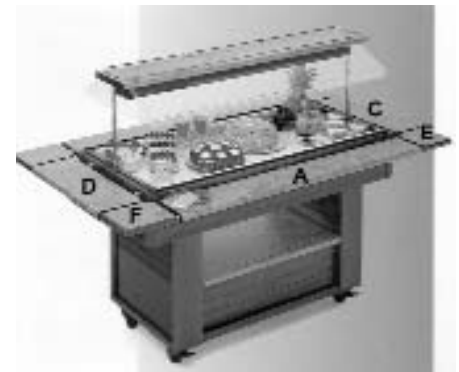

Nr. 55086

Tellerablage A fix

Nr. 55081

Gastrobuffet EUROPA 2055, gekühlt 230 V, mit CNS-Wanne mit
Ablauf, Atemschutzhaube höhenverstellbar (absenkbar), mit
Beleuchtung fahrbar, zur Bestückung mit max. 6 x 1/1 GN-Schalen