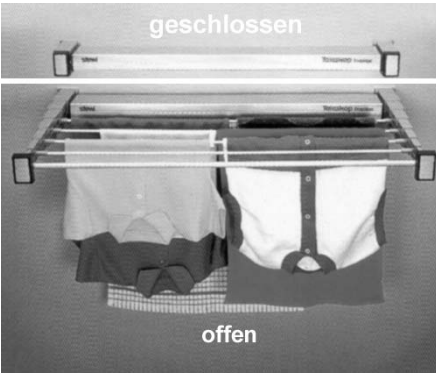

Wäschetrockner STEWI PRESTIGE, stufenweise ausziehbar,
6 plastifizierte Stäbe, Alu

Breite	80 cm	Nr. 55268
Breite	100 cm	Nr. 55269

weitere Stewi-Artikel auf Anfrage !